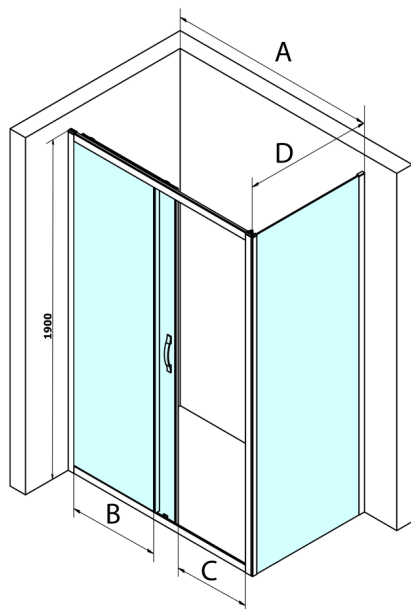

SIGMA SIMPLY Rechteckige Duschkabine 1300x800mm L/R

Variante, Klarglas

Bestellcode: GS1113GS3180

Größe

Breite: 1300 mm
Höhe: 1900 mm
Tiefe: 800 mm

Eigenschaften

Garantie: 3 Jahre

Technisches Arbeitsblatt

MODEL	A	B	C
GS1110	980-1020	430	400
GS1111	1080-1120	480	435
GS1112	1180-1220	530	485
GS1113	1280-1320	580	535
GS1114	1380-1420	630	585
GS4210	980-1020	430	400
GS4211	1080-1120	480	435
GS4212	1180-1220	530	485
GS4213	1280-1320	580	535
GS4214	1380-1420	630	585