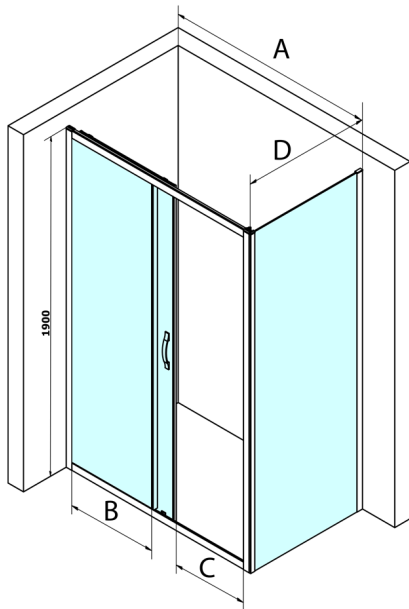

Technisches Arbeitsblatt