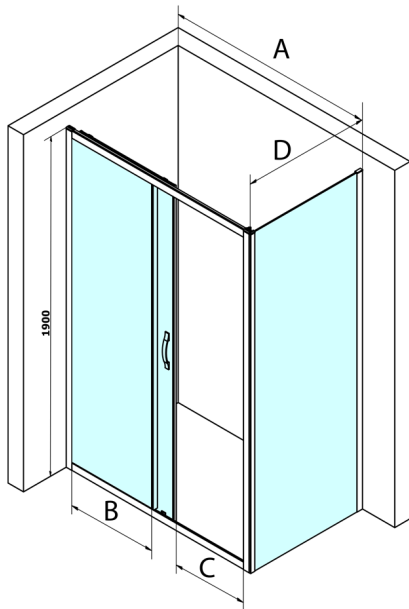

SIGMA SIMPLY Rechteckige Duschkabine 1200x1000mm L/R Variante, Klarglas

Bestellcode: GS1112GS3110

Größe

Breite: 1200 mm
 Höhe: 1900 mm
 Tiefe: 1000 mm

Eigenschaften

Garantie: 3 Jahre

Technisches Arbeitsblatt

MODEL	A	B	C
GS1110	980-1020	430	400
GS1111	1080-1120	480	435
GS1112	1180-1220	530	485
GS1113	1280-1320	580	535
GS1114	1380-1420	630	585
GS4210	980-1020	430	400
GS4211	1080-1120	480	435
GS4212	1180-1220	530	485
GS4213	1280-1320	580	535
GS4214	1380-1420	630	585