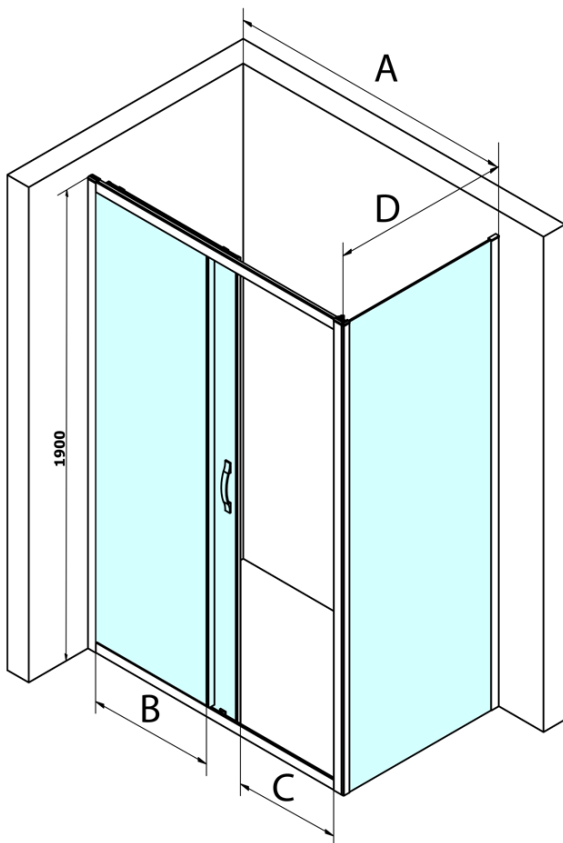

SIGMA SIMPLY Rechteckige Duschkabine 1200x750mm L/R Variante, Klarglas

Bestellcode: GS1112GS3175

Grundinformation

Marke: Gelco
Serie: SIGMA SIMPLY

Größe

Breite: 1200 mm
Höhe: 1900 mm
Tiefe: 750 mm

Eigenschaften

Farbenprofil: Chrom - Poliertem Aluminium
Form: Rechteckige Duschtrennungen
Öffnungsarten: Schiebetür
Richtung der Öffnung: Universelle
Eingangsbreite: 485 mm
Glasfarbe: Klarglas
Glasbehandlung: Coatedglas
Glasdicke: 6 mm
Eigenschaften: Rahmendesign
Gewicht / Stück: 67.5 kg
Verpackung: 2 Stück
Garantie: 3 Jahre

SIGMA SIMPLY Rechteckige Duschkabine 1200x750mm L/R

Variante, Klarglas

Technisches Arbeitsblatt

MODEL	A	B	C
GS1110	980-1020	430	400
GS1111	1080-1120	480	435
GS1112	1180-1220	530	485
GS1113	1280-1320	580	535
GS1114	1380-1420	630	585
GS4210	980-1020	430	400
GS4211	1080-1120	480	435
GS4212	1180-1220	530	485
GS4213	1280-1320	580	535
GS4214	1380-1420	630	585