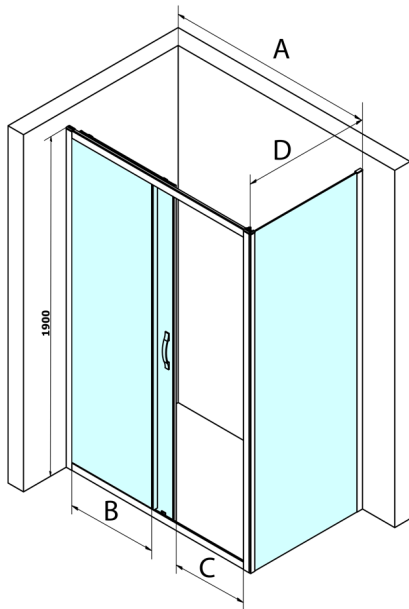

SIGMA SIMPLY Rechteckige Duschkabine 1200x750mm L/R Variante, Klarglas

Bestellcode: GS1112GS3175

Größe

Breite: 1200 mm

Höhe: 1900 mm

Tiefe: 750 mm

Eigenschaften

Garantie: 3 Jahre

Technisches Arbeitsblatt

MODEL	A	B	C
GS1110	980-1020	430	400
GS1111	1080-1120	480	435
GS1112	1180-1220	530	485
GS1113	1280-1320	580	535
GS1114	1380-1420	630	585
GS4210	980-1020	430	400
GS4211	1080-1120	480	435
GS4212	1180-1220	530	485
GS4213	1280-1320	580	535
GS4214	1380-1420	630	585