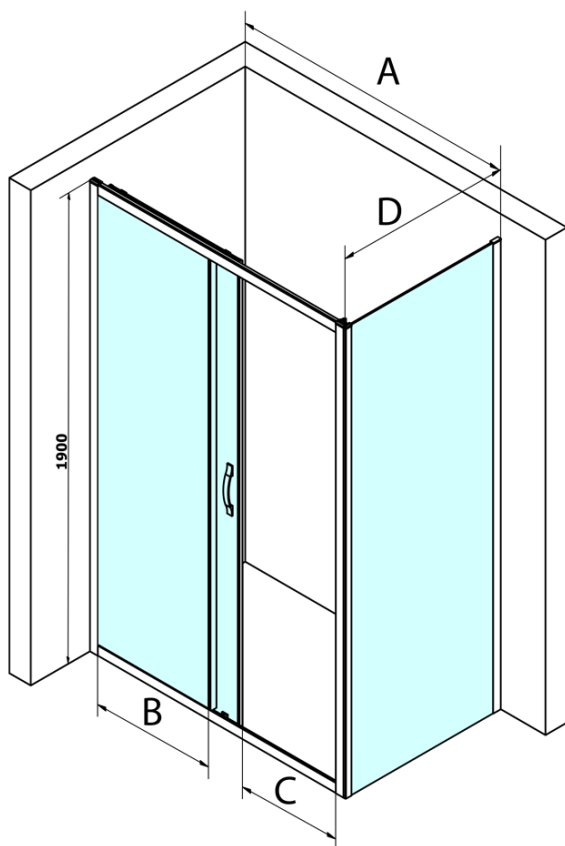

SIGMA SIMPLY Rechteckige Duschkabine 1200x700mm L/R

Variante, Klarglas

Technisches Arbeitsblatt