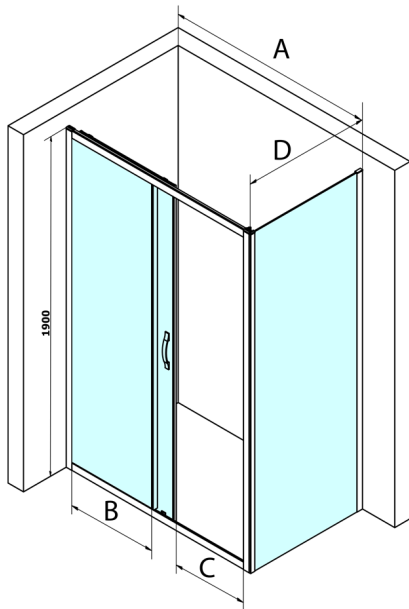

SIGMA SIMPLY Rechteckige Duschkabine 1100x1000mm L/R Variante, Klarglas

Bestellcode: GS1111GS3110

Größe

Breite: 1100 mm
 Höhe: 1900 mm
 Tiefe: 1000 mm

Eigenschaften

Garantie: 3 Jahre

Technisches Arbeitsblatt

MODEL	A	B	C
GS1110	980-1020	430	400
GS1111	1080-1120	480	435
GS1112	1180-1220	530	485
GS1113	1280-1320	580	535
GS1114	1380-1420	630	585
GS4210	980-1020	430	400
GS4211	1080-1120	480	435
GS4212	1180-1220	530	485
GS4213	1280-1320	580	535
GS4214	1380-1420	630	585