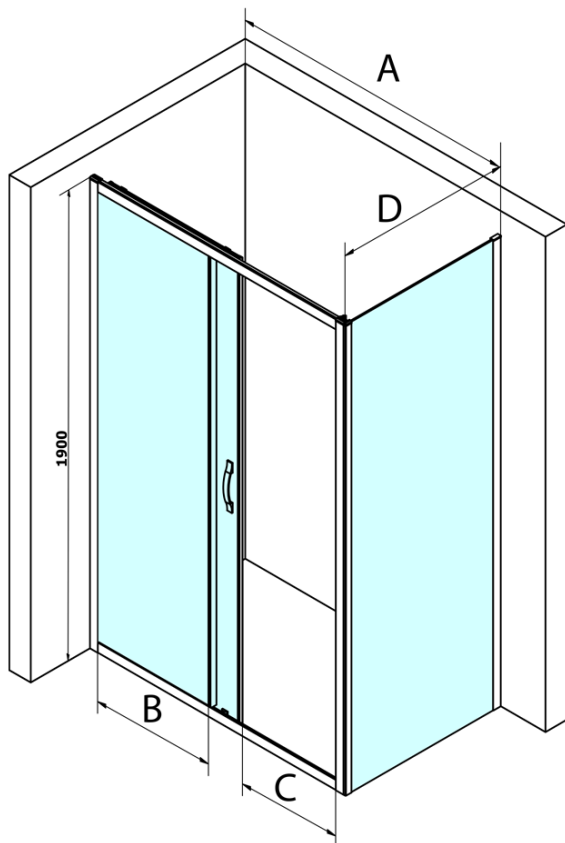

SIGMA SIMPLY Rechteckige Duschkabine 1100x900mm L/R

Variante, Klarglas

Bestellcode: GS1111GS3190

Grundinformation

Marke: Gelco
Serie: SIGMA SIMPLY

Größe

Breite: 1100 mm
Höhe: 1900 mm
Tiefe: 900 mm

Eigenschaften

Farbenprofil: Chrom - Poliertem Aluminium
Form: Rechteckige Duschtrennungen
Öffnungsarten: Schiebetür
Richtung der Öffnung: Universelle
Eingangsbreite: 435 mm
Glasfarbe: Klarglas
Glasbehandlung: Coatedglas
Glasdicke: 6 mm
Eigenschaften: Rahmendesign
Gewicht / Stück: 71.0 kg
Verpackung: 2 Stück
Garantie: 3 Jahre

SIGMA SIMPLY Rechteckige Duschkabine 1100x900mm L/R

Variante, Klarglas

Technisches Arbeitsblatt

MODEL	A	B	C
GS1110	980-1020	430	400
GS1111	1080-1120	480	435
GS1112	1180-1220	530	485
GS1113	1280-1320	580	535
GS1114	1380-1420	630	585
GS4210	980-1020	430	400
GS4211	1080-1120	480	435
GS4212	1180-1220	530	485
GS4213	1280-1320	580	535
GS4214	1380-1420	630	585