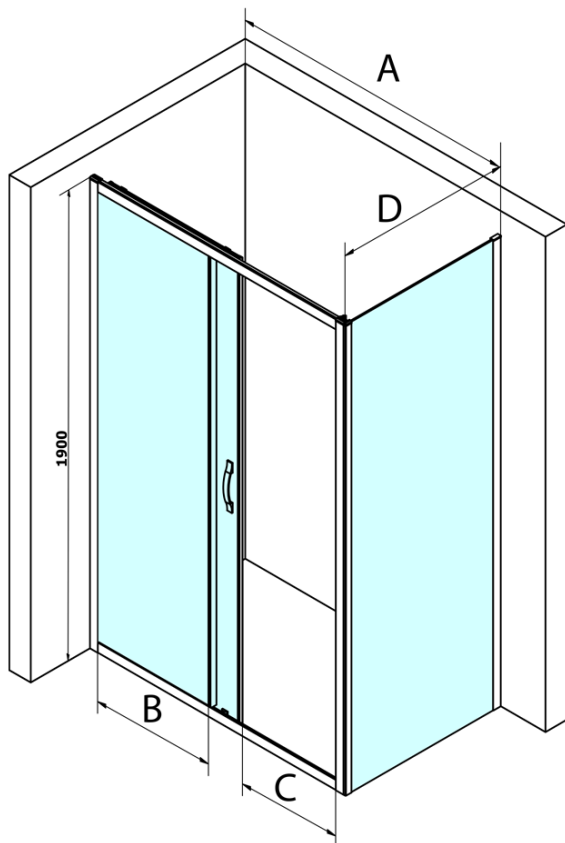

## Größe

**Breite:** 1100 mm  
**Höhe:** 1900 mm  
**Tiefe:** 800 mm

## Eigenschaften

**Farbenprofil:** Chrom - Poliertem Aluminium  
**Form:** Rechteckige Duschtrennungen  
**Öffnungsarten:** Schiebetür  
**Richtung der Öffnung:** Universelle  
**Eingangsbreite:** 435 mm  
**Glasfarbe:** Klarglas  
**Glasbehandlung:** Coatedglas  
**Glasdicke:** 6 mm  
**Eigenschaften:** Rahmendesign  
**Gewicht / Stück:** 68.0 kg  
**Verpackung:** 2 Stück  
**Garantie:** 3 Jahre

**SIGMA SIMPLY Rechteckige Duschkabine 1100x800mm L/R**  
**Variante, Klarglas**

**Technisches Arbeitsblatt**

MODEL	A	B	C
GS1110	980-1020	430	400
GS1111	1080-1120	480	435
GS1112	1180-1220	530	485
GS1113	1280-1320	580	535
GS1114	1380-1420	630	585
GS4210	980-1020	430	400
GS4211	1080-1120	480	435
GS4212	1180-1220	530	485
GS4213	1280-1320	580	535
GS4214	1380-1420	630	585