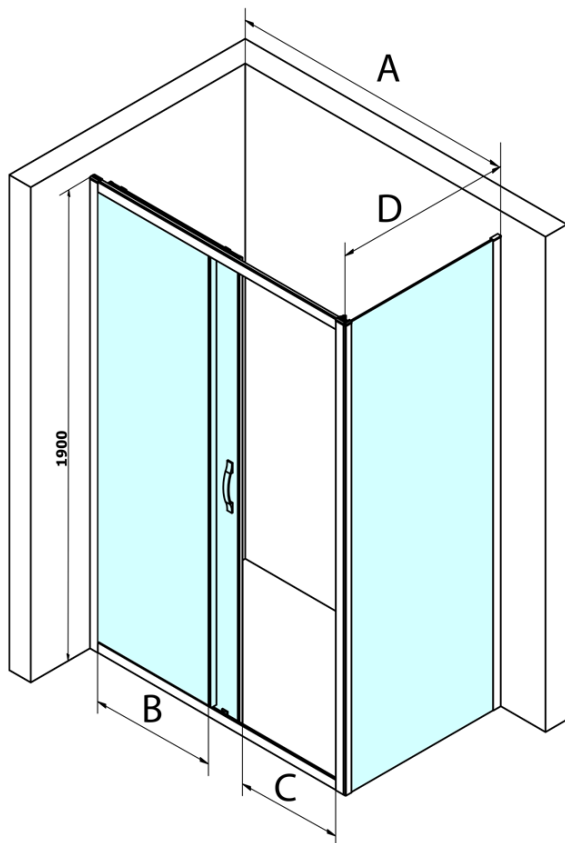

SIGMA SIMPLY Rechteckige Duschkabine 1100x800mm L/R Variante, Klarglas

Bestellcode: GS1111GS3180

Grundinformation

Marke: Gelco
Serie: SIGMA SIMPLY

Größe

Breite: 1100 mm
Höhe: 1900 mm
Tiefe: 800 mm

Eigenschaften

Farbenprofil: Chrom - Poliertem Aluminium
Form: Rechteckige Duschtrennungen
Öffnungsarten: Schiebetür
Richtung der Öffnung: Universelle
Eingangsbreite: 435 mm
Glasfarbe: Klarglas
Glasbehandlung: Coatedglas
Glasdicke: 6 mm
Eigenschaften: Rahmendesign
Gewicht / Stück: 68.0 kg
Verpackung: 2 Stück
Garantie: 3 Jahre

SIGMA SIMPLY Rechteckige Duschkabine 1100x800mm L/R

Variante, Klarglas

Technisches Arbeitsblatt

| MODEL | A | B | C |
|--------|-----------|-----|-----|
| GS1110 | 980-1020 | 430 | 400 |
| GS1111 | 1080-1120 | 480 | 435 |
| GS1112 | 1180-1220 | 530 | 485 |
| GS1113 | 1280-1320 | 580 | 535 |
| GS1114 | 1380-1420 | 630 | 585 |
| GS4210 | 980-1020 | 430 | 400 |
| GS4211 | 1080-1120 | 480 | 435 |
| GS4212 | 1180-1220 | 530 | 485 |
| GS4213 | 1280-1320 | 580 | 535 |
| GS4214 | 1380-1420 | 630 | 585 |