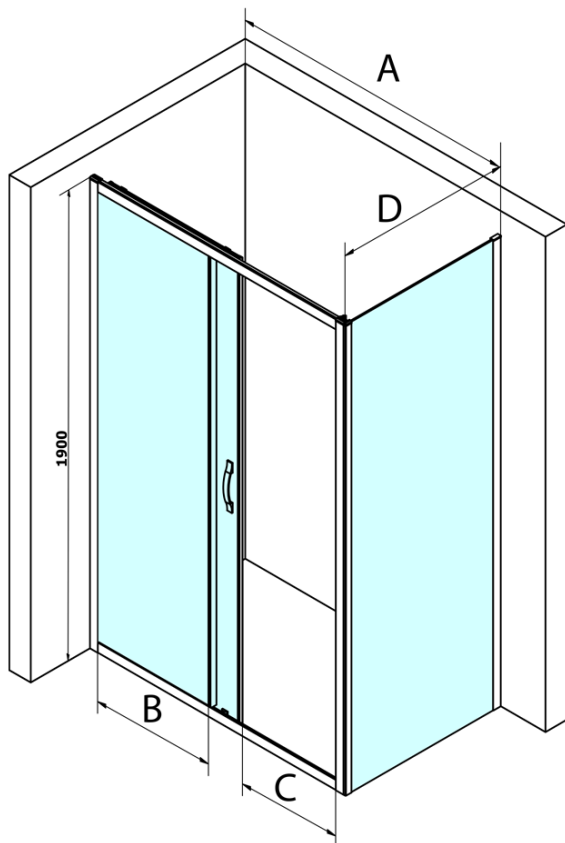

SIGMA SIMPLY Rechteckige Duschkabine 1100x700mm L/R Variante, Klarglas

Bestellcode: GS1111GS3170

Grundinformation

Marke: Gelco
Serie: SIGMA SIMPLY

Größe

Breite: 1100 mm
Höhe: 1900 mm
Tiefe: 700 mm

Eigenschaften

Farbprofil: Chrom - Poliertem Aluminium
Form: Rechteckige Duschattrennungen
Öffnungsarten: Schiebetür
Richtung der Öffnung: Universelle
Eingangsbreite: 435 mm
Glasfarbe: Klarglas
Glasbehandlung: Coatedglas
Glasdicke: 6 mm
Eigenschaften: Rahmendesign
Gewicht / Stück: 65.0 kg
Verpackung: 2 Stück
Garantie: 3 Jahre

Ersatzteile

SIGMA Obere Rollen (Bestellcode: SIGMA/UP)

SIGMA SIMPLY Rechteckige Duschkabine 1100x700mm L/R

Variante, Klarglas

Technisches Arbeitsblatt

MODEL	A	B	C
GS1110	980-1020	430	400
GS1111	1080-1120	480	435
GS1112	1180-1220	530	485
GS1113	1280-1320	580	535
GS1114	1380-1420	630	585
GS4210	980-1020	430	400
GS4211	1080-1120	480	435
GS4212	1180-1220	530	485
GS4213	1280-1320	580	535
GS4214	1380-1420	630	585