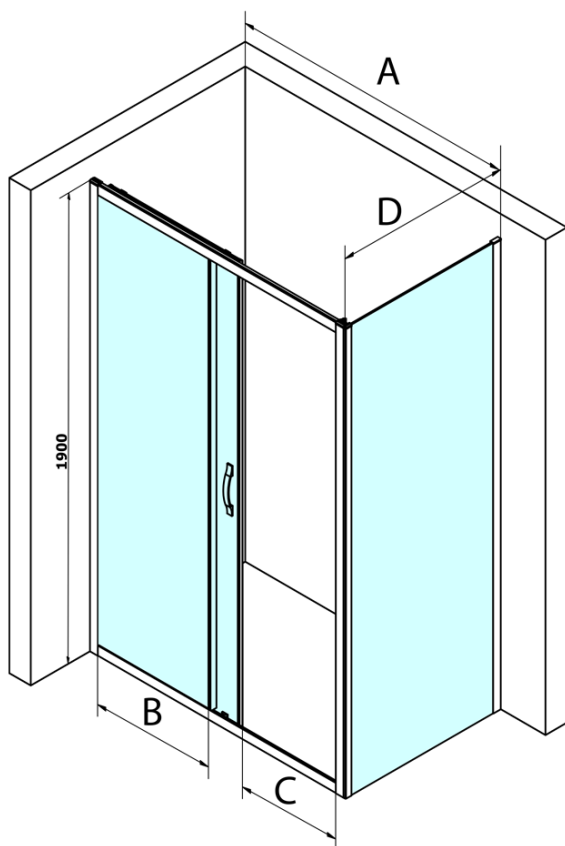

SIGMA SIMPLY Rechteckige Duschkabine 1100x700mm L/R Variante, Klarglas

Bestellcode: GS1111GS3170

Grundinformation

Marke: Gelco
Serie: SIGMA SIMPLY

Größe

Breite: 1100 mm
Höhe: 1900 mm
Tiefe: 700 mm

Eigenschaften

Farbprofil: Chrom - Poliertem Aluminium
Form: Rechteckige Duschattrennungen
Öffnungsarten: Schiebetür
Richtung der Öffnung: Universelle
Eingangsbreite: 435 mm
Glasfarbe: Klarglas
Glasbehandlung: Coatedglas
Glasdicke: 6 mm
Eigenschaften: Rahmendesign
Gewicht / Stück: 65.0 kg
Verpackung: 2 Stück
Garantie: 3 Jahre

Ersatzteile

SIGMA Obere Rollen (Bestellcode: SIGMA/UP)

SIGMA SIMPLY Rechteckige Duschkabine 1100x700mm L/R

Variante, Klarglas

Technisches Arbeitsblatt

MODEL	A	B	C
GS1110	980-1020	430	400
GS1111	1080-1120	480	435
GS1112	1180-1220	530	485
GS1113	1280-1320	580	535
GS1114	1380-1420	630	585
GS4210	980-1020	430	400
GS4211	1080-1120	480	435
GS4212	1180-1220	530	485
GS4213	1280-1320	580	535
GS4214	1380-1420	630	585