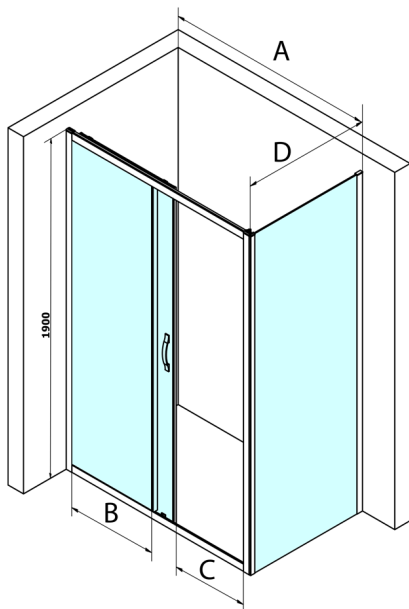

SIGMA SIMPLY Rechteckige Duschkabine 1100x700mm L/R Variante, Klarglas

Bestellcode: GS1111GS3170

Größe

Breite: 1100 mm
 Höhe: 1900 mm
 Tiefe: 700 mm

Eigenschaften

Garantie: 3 Jahre

Technisches Arbeitsblatt

MODEL	A	B	C
GS1110	980-1020	430	400
GS1111	1080-1120	480	435
GS1112	1180-1220	530	485
GS1113	1280-1320	580	535
GS1114	1380-1420	630	585
GS4210	980-1020	430	400
GS4211	1080-1120	480	435
GS4212	1180-1220	530	485
GS4213	1280-1320	580	535
GS4214	1380-1420	630	585

MODEL	D
GS3170	680-700
GS3175	730-750
GS3180	780-800
GS3190	880-900
GS3110	980-1000
GS4370	680-700
GS4375	730-750
GS4380	780-800
GS4390	880-900
GS4310	980-1000