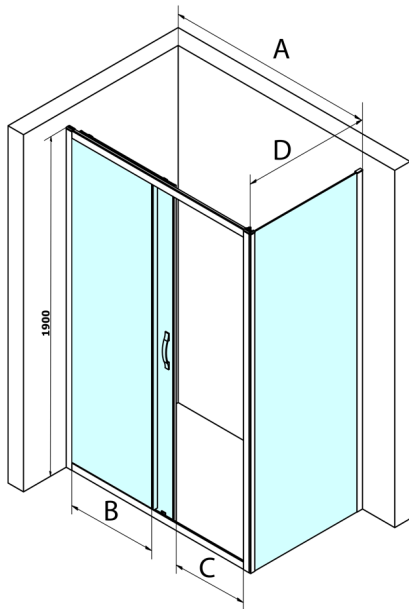

SIGMA SIMPLY Rechteckige Duschkabine 1000x900mm L/R Variante, Klarglas

Bestellcode: GS1110GS3190

Größe

Breite: 1000 mm
 Höhe: 1900 mm
 Tiefe: 900 mm

Eigenschaften

Garantie: 3 Jahre

Technisches Arbeitsblatt

MODEL	A	B	C
GS1110	980-1020	430	400
GS1111	1080-1120	480	435
GS1112	1180-1220	530	485
GS1113	1280-1320	580	535
GS1114	1380-1420	630	585
GS4210	980-1020	430	400
GS4211	1080-1120	480	435
GS4212	1180-1220	530	485
GS4213	1280-1320	580	535
GS4214	1380-1420	630	585

MODEL	D
GS3170	680-700
GS3175	730-750
GS3180	780-800
GS3190	880-900
GS3110	980-1000
GS4370	680-700
GS4375	730-750
GS4380	780-800
GS4390	880-900
GS4310	980-1000