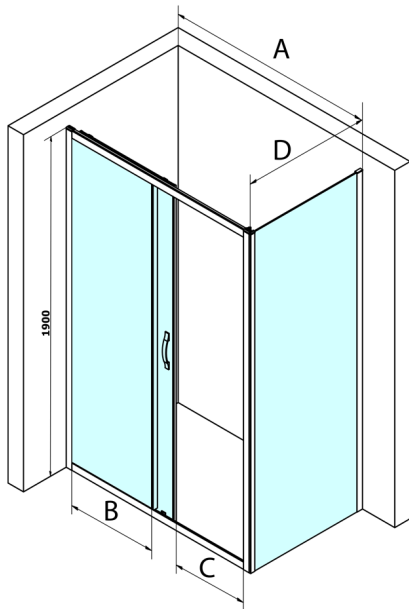

SIGMA SIMPLY Rechteckige Duschkabine 1000x800mm L/R Variante, Klarglas

Bestellcode: GS1110GS3180

Größe

Breite: 1000 mm

Höhe: 1900 mm

Tiefe: 800 mm

Eigenschaften

Garantie: 3 Jahre

Technisches Arbeitsblatt

MODEL	A	B	C
GS1110	980-1020	430	400
GS1111	1080-1120	480	435
GS1112	1180-1220	530	485
GS1113	1280-1320	580	535
GS1114	1380-1420	630	585
GS4210	980-1020	430	400
GS4211	1080-1120	480	435
GS4212	1180-1220	530	485
GS4213	1280-1320	580	535
GS4214	1380-1420	630	585