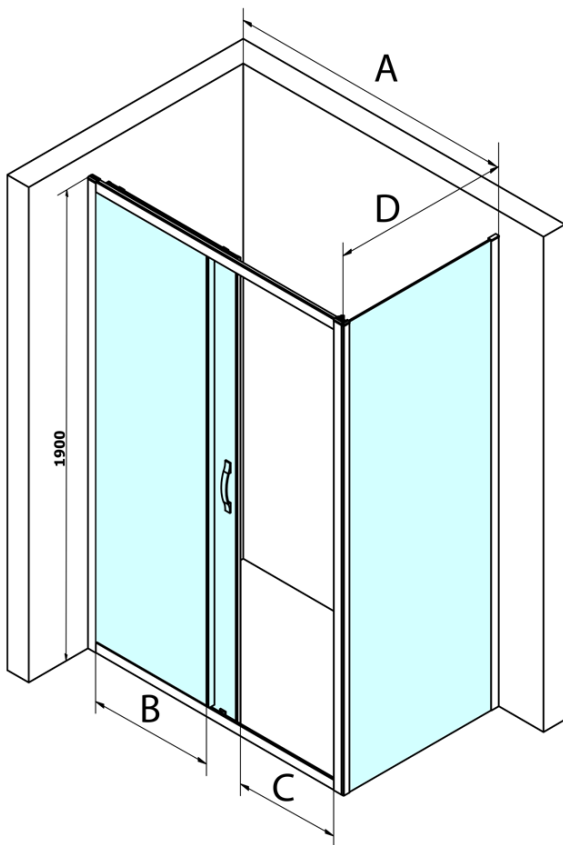

SIGMA SIMPLY Rechteckige Duschkabine 1000x750mm L/R Variante, Klarglas

Bestellcode: GS1110GS3175

Grundinformation

Marke: Gelco
Serie: SIGMA SIMPLY

Größe

Breite: 1000 mm
Höhe: 1900 mm
Tiefe: 750 mm

Eigenschaften

Farbenprofil: Chrom - Poliertem Aluminium
Form: Rechteckige Duschtrennungen
Öffnungsarten: Schiebetür
Richtung der Öffnung: Universelle
Eingangsbreite: 400 mm
Glasfarbe: Klarglas
Glasbehandlung: Coatedglas
Glasdicke: 6 mm
Eigenschaften: Rahmendesign
Gewicht / Stück: 63.5 kg
Verpackung: 2 Stück
Garantie: 3 Jahre

SIGMA SIMPLY Rechteckige Duschkabine 1000x750mm L/R

Variante, Klarglas

Technisches Arbeitsblatt

MODEL	A	B	C
GS1110	980-1020	430	400
GS1111	1080-1120	480	435
GS1112	1180-1220	530	485
GS1113	1280-1320	580	535
GS1114	1380-1420	630	585
GS4210	980-1020	430	400
GS4211	1080-1120	480	435
GS4212	1180-1220	530	485
GS4213	1280-1320	580	535
GS4214	1380-1420	630	585