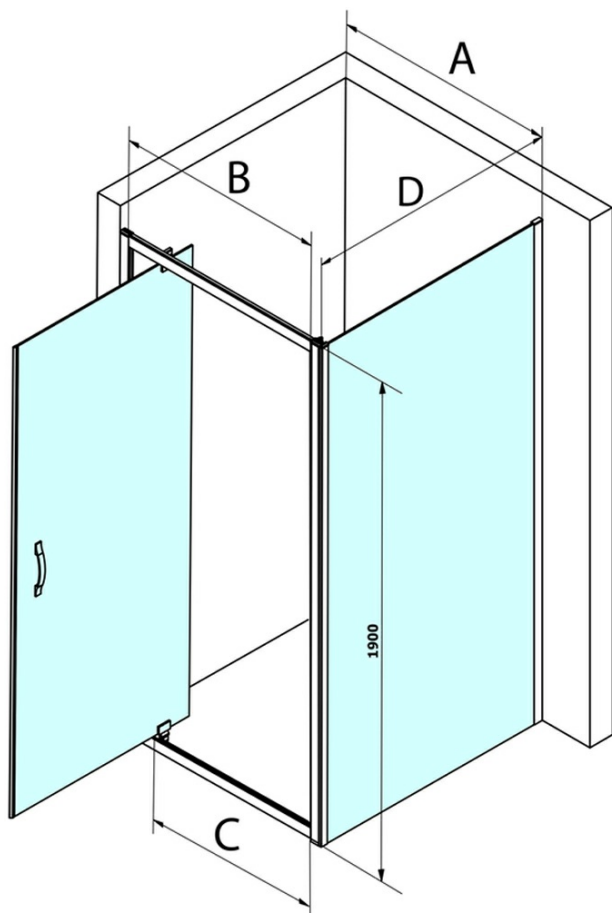

SIGMA SIMPLY Eckige Duschkabine Drehtür 900x900mm L/R Variante, Brick glas

Bestellcode: GS3899GS4390

Grundinformation

Marke: Gelco
Serie: SIGMA SIMPLY

Größe

Breite: 900 mm
Höhe: 1900 mm
Tiefe: 900 mm

Eigenschaften

Farbenprofil: Chrom - Poliertem Aluminium
Form: Quadrat- Duschtrennungen
Öffnungsarten: Öffnungstür einflügelig
Richtung der Öffnung: Universelle
Eingangsbreite: 680 mm
Glasfarbe: BRICK - Glas
Glasbehandlung: Coatedglas
Glasdicke: 6 mm
Eigenschaften: Rahmendesign
Gewicht / Stück: 60.5 kg
Verpackung: 2 Stück
Garantie: 3 Jahre

SIGMA SIMPLY Eckige Duschkabine Drehtür 900x900mm
L/R Variante, Brick glas

Technisches Arbeitsblatt

MODEL	A	B	C
GS1279	780-820	670	580
GS1296	880-920	770	680
GS3888	780-820	670	580
GS3899	880-920	770	680