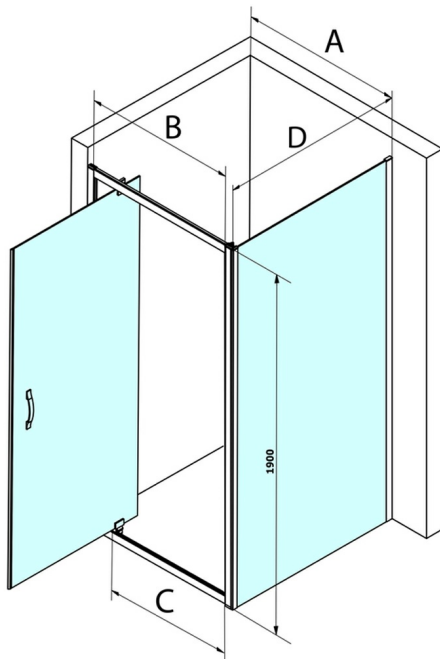

SIGMA SIMPLY Eckige Duschkabine Drehtür 800x800mm L/R Variante, Brick glas

Bestellcode: GS3888GS4380

Größe

Breite: 800 mm
 Höhe: 1900 mm
 Tiefe: 800 mm

Eigenschaften

Garantie: 3 Jahre

Technisches Arbeitsblatt

MODEL	A	B	C
GS1279	780-820	670	580
GS1296	880-920	770	680
GS3888	780-820	670	580
GS3899	880-920	770	680

MODEL	D
GS3170	680-700
GS3175	730-750
GS3180	780-800
GS3190	880-900
GS3110	980-1000
GS4370	680-700
GS4375	730-750
GS4380	780-800
GS4390	880-900
GS4310	980-1000