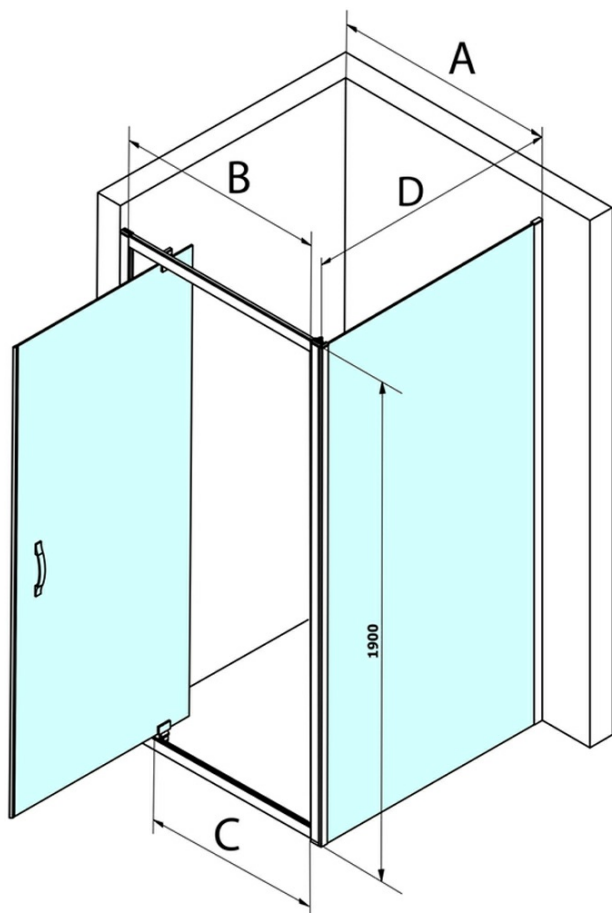

SIGMA SIMPLY Rechteckige Duschkabine Drehtür 900x1000mm L/R Variante, Brick glas

Bestellcode: GS3899GS4310

Grundinformation

Marke: Gelco
Serie: SIGMA SIMPLY

Größe

Breite: 900 mm
Höhe: 1900 mm
Tiefe: 1000 mm

Eigenschaften

Farbenprofil: Chrom - Poliertem Aluminium
Form: Rechteckige Duschtrennungen
Öffnungsarten: Öffnungstür einflügelig
Richtung der Öffnung: Universelle
Eingangsbreite: 680 mm
Glasfarbe: BRICK - Glas
Glasbehandlung: Coatedglas
Glasdicke: 6 mm
Eigenschaften: Rahmendesign
Gewicht / Stück: 63.5 kg
Verpackung: 2 Stück
Garantie: 3 Jahre

SIGMA SIMPLY Rechteckige Duschkabine Drehtür 900x1000mm L/R Variante, Brick glas

Technisches Arbeitsblatt

| MODEL | A | B | C |
|--------|---------|-----|-----|
| GS1279 | 780-820 | 670 | 580 |
| GS1296 | 880-920 | 770 | 680 |
| GS3888 | 780-820 | 670 | 580 |
| GS3899 | 880-920 | 770 | 680 |