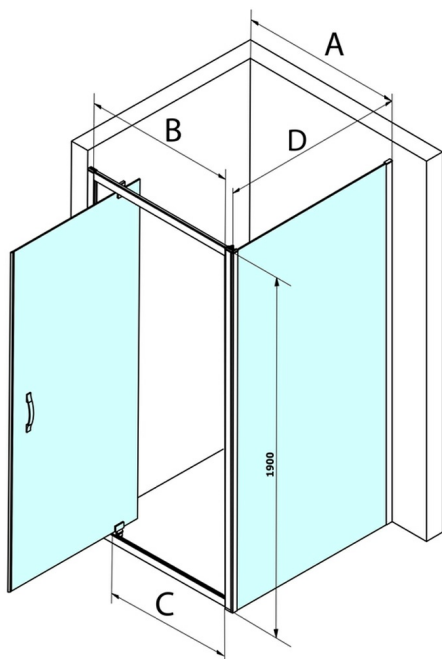

SIGMA SIMPLY Rechteckige Duschkabine Drehtür 900x750mm L/R Variante, Brick glas

Bestellcode: GS3899GS4375

Größe

Breite: 900 mm
Höhe: 1900 mm
Tiefe: 750 mm

Eigenschaften

Garantie: 3 Jahre

Technisches Arbeitsblatt

MODEL	A	B	C
GS1279	780-820	670	580
GS1296	880-920	770	680
GS3888	780-820	670	580
GS3899	880-920	770	680

MODEL	D
GS3170	680-700
GS3175	730-750
GS3180	780-800
GS3190	880-900
GS3110	980-1000
GS4370	680-700
GS4375	730-750
GS4380	780-800
GS4390	880-900
GS4310	980-1000