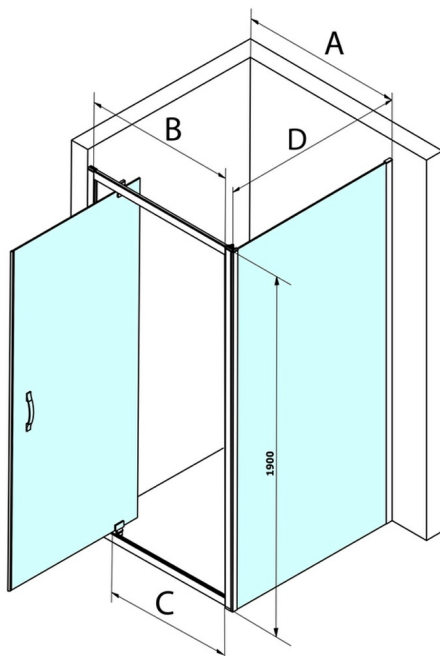

SIGMA SIMPLY Rechteckige Duschkabine Drehtür 900x700mm L/R Variante, Brick glas

Bestellcode: GS3899GS4370

Größe

Breite: 900 mm
 Höhe: 1900 mm
 Tiefe: 700 mm

Eigenschaften

Garantie: 3 Jahre

Technisches Arbeitsblatt

MODEL	A	B	C
GS1279	780-820	670	580
GS1296	880-920	770	680
GS3888	780-820	670	580
GS3899	880-920	770	680

MODEL	D
GS3170	680-700
GS3175	730-750
GS3180	780-800
GS3190	880-900
GS3110	980-1000
GS4370	680-700
GS4375	730-750
GS4380	780-800
GS4390	880-900
GS4310	980-1000