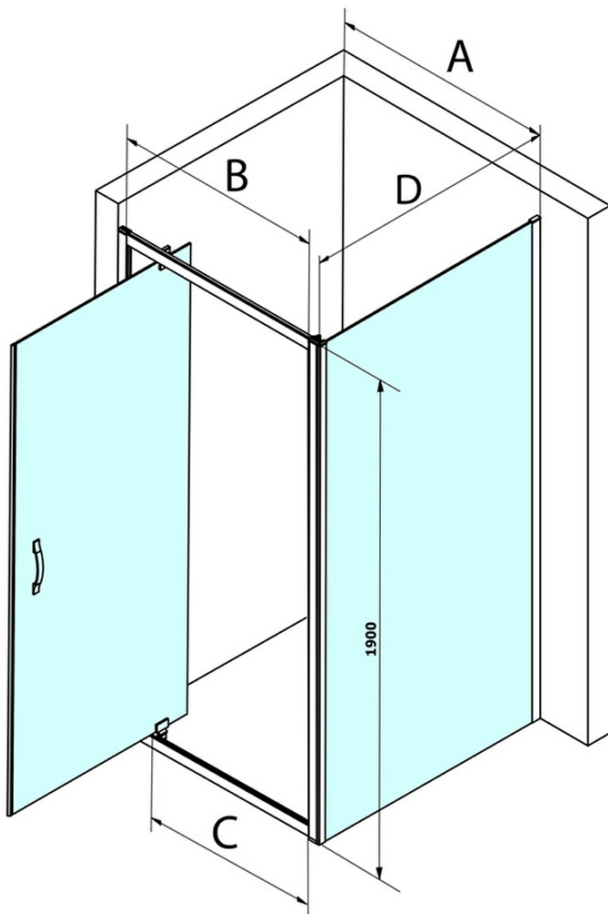

SIGMA SIMPLY Rechteckige Duschkabine Drehtür 800x1000mm L/R Variante, Brick glas

Bestellcode: GS3888GS4310

Grundinformation

Marke: Gelco
Serie: SIGMA SIMPLY

Größe

Breite: 800 mm
Höhe: 1900 mm
Tiefe: 1000 mm

Eigenschaften

Farbenprofil: Chrom - Poliertem Aluminium
Form: Rechteckige Duschtrennungen
Öffnungsarten: Öffnungstür einflügelig
Richtung der Öffnung: Universelle
Eingangsbreite: 580 mm
Glasfarbe: BRICK - Glas
Glasbehandlung: Coatedglas
Glasdicke: 6 mm
Eigenschaften: Rahmendesign
Gewicht / Stück: 62.0 kg
Verpackung: 2 Stück
Garantie: 3 Jahre

SIGMA SIMPLY Rechteckige Duschkabine Drehtür
800x1000mm L/R Variante, Brick glas

Technisches Arbeitsblatt

MODEL	A	B	C
GS1279	780-820	670	580
GS1296	880-920	770	680
GS3888	780-820	670	580
GS3899	880-920	770	680