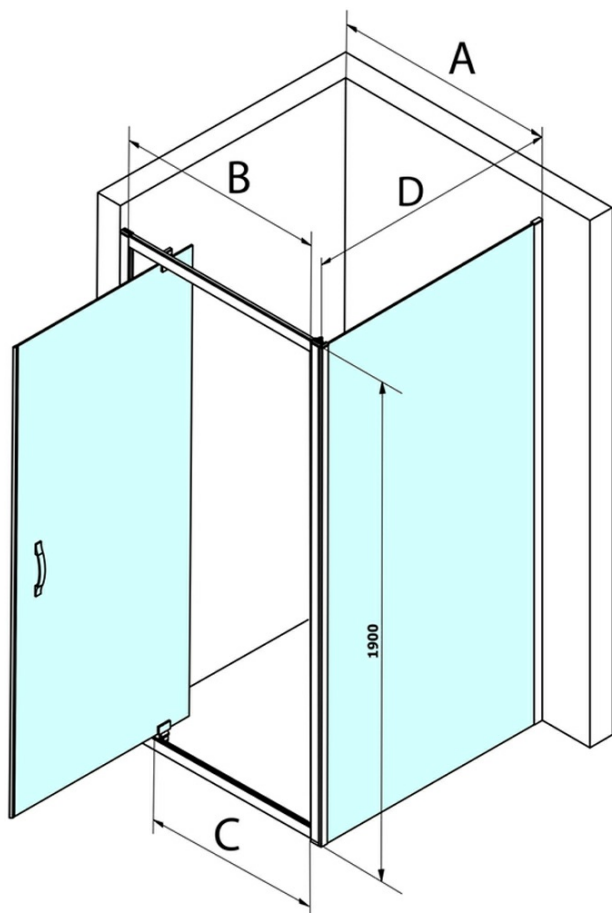

SIGMA SIMPLY Rechteckige Duschkabine Drehtür 800x1000mm L/R Variante, Brick glas

Bestellcode: GS3888GS4310

Grundinformation

Marke: Gelco
Serie: SIGMA SIMPLY

Größe

Breite: 800 mm
Höhe: 1900 mm
Tiefe: 1000 mm

Eigenschaften

Farbenprofil: Chrom - Poliertem Aluminium
Form: Rechteckige Duschtrennungen
Öffnungsarten: Öffnungstür einflügelig
Richtung der Öffnung: Universelle
Eingangsbreite: 580 mm
Glasfarbe: BRICK - Glas
Glasbehandlung: Coatedglas
Glasdicke: 6 mm
Eigenschaften: Rahmendesign
Gewicht / Stück: 62.0 kg
Verpackung: 2 Stück
Garantie: 3 Jahre

SIGMA SIMPLY Rechteckige Duschkabine Drehtür 800x1000mm L/R Variante, Brick glas

Technisches Arbeitsblatt

MODEL	A	B	C
GS1279	780-820	670	580
GS1296	880-920	770	680
GS3888	780-820	670	580
GS3899	880-920	770	680