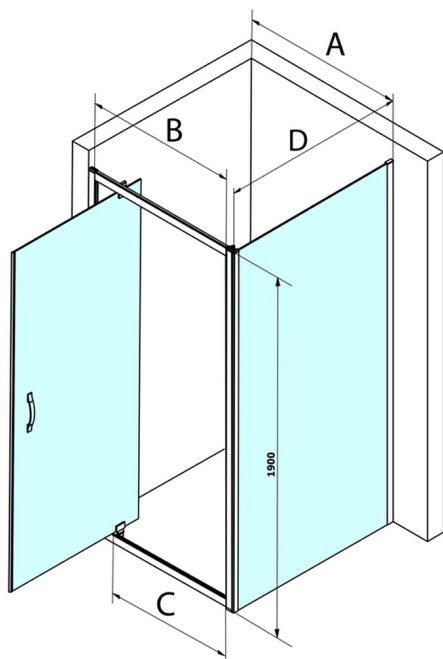

SIGMA SIMPLY Rechteckige Duschkabine Drehtür 800x1000mm L/R Variante, Brick glas

Bestellcode: GS3888GS4310

Größe

Breite: 800 mm
Höhe: 1900 mm
Tiefe: 1000 mm

Eigenschaften

Garantie: 3 Jahre

Technisches Arbeitsblatt

MODEL	A	B	C
GS1279	780-820	670	580
GS1296	880-920	770	680
GS3888	780-820	670	580
GS3899	880-920	770	680

MODEL	D
GS3170	680-700
GS3175	730-750
GS3180	780-800
GS3190	880-900
GS3110	980-1000
GS4370	680-700
GS4375	730-750
GS4380	780-800
GS4390	880-900
GS4310	980-1000