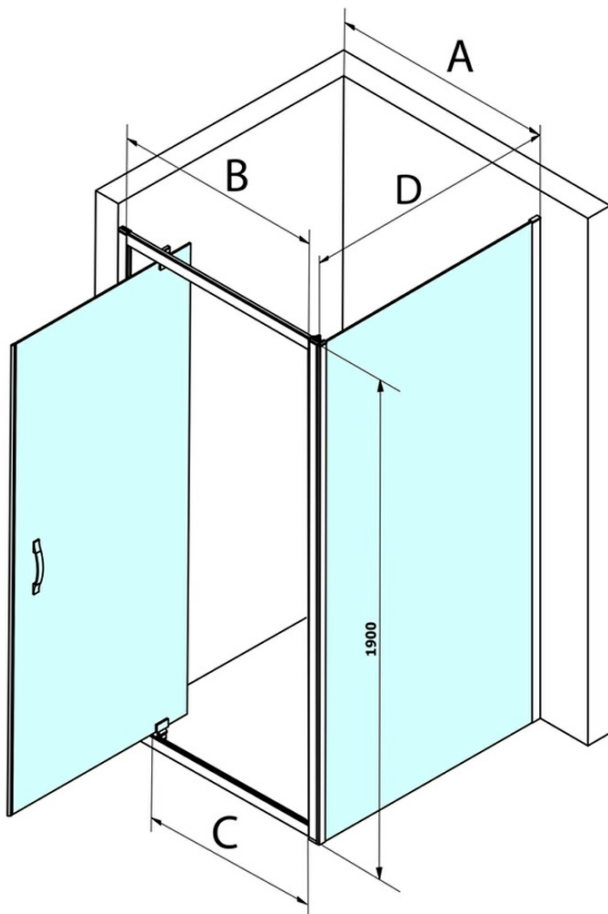

SIGMA SIMPLY Rechteckige Duschkabine Drehtür 800x900mm L/R Variante, Brick glas

Bestellcode: GS3888GS4390

Grundinformation

Marke: Gelco
Serie: SIGMA SIMPLY

Größe

Breite: 800 mm
Höhe: 1900 mm
Tiefe: 900 mm

Eigenschaften

Farbenprofil: Chrom - Poliertem Aluminium
Form: Rechteckige Duschtrennungen
Öffnungsarten: Öffnungstür einflügelig
Richtung der Öffnung: Universelle
Eingangsbreite: 580 mm
Glasfarbe: BRICK - Glas
Glasbehandlung: Coatedglas
Glasdicke: 6 mm
Eigenschaften: Rahmendesign
Gewicht / Stück: 59.0 kg
Verpackung: 2 Stück
Garantie: 3 Jahre

SIGMA SIMPLY Rechteckige Duschkabine Drehtür
800x900mm L/R Variante, Brick glas

Technisches Arbeitsblatt

MODEL	A	B	C
GS1279	780-820	670	580
GS1296	880-920	770	680
GS3888	780-820	670	580
GS3899	880-920	770	680