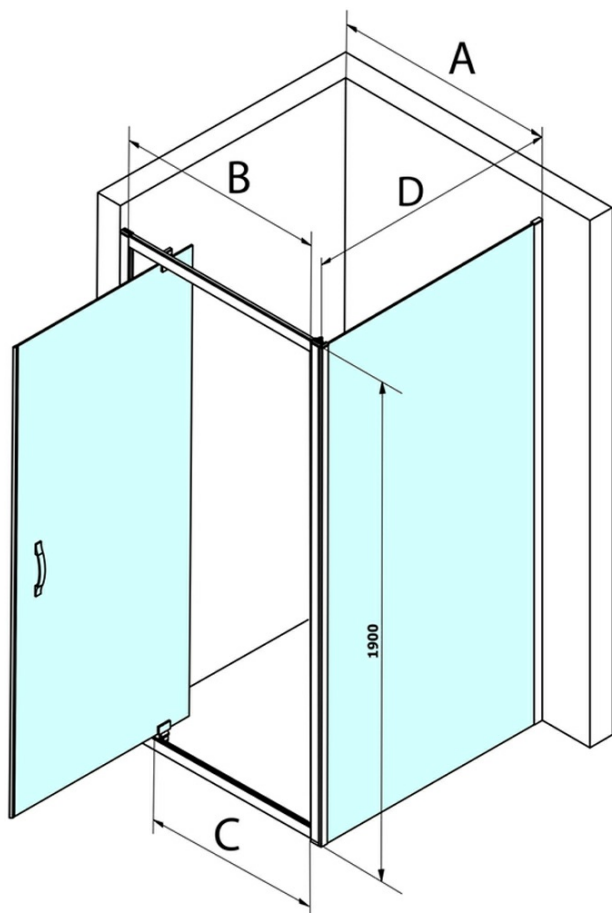

SIGMA SIMPLY Rechteckige Duschkabine Drehtür 800x900mm L/R Variante, Brick glas

Technisches Arbeitsblatt