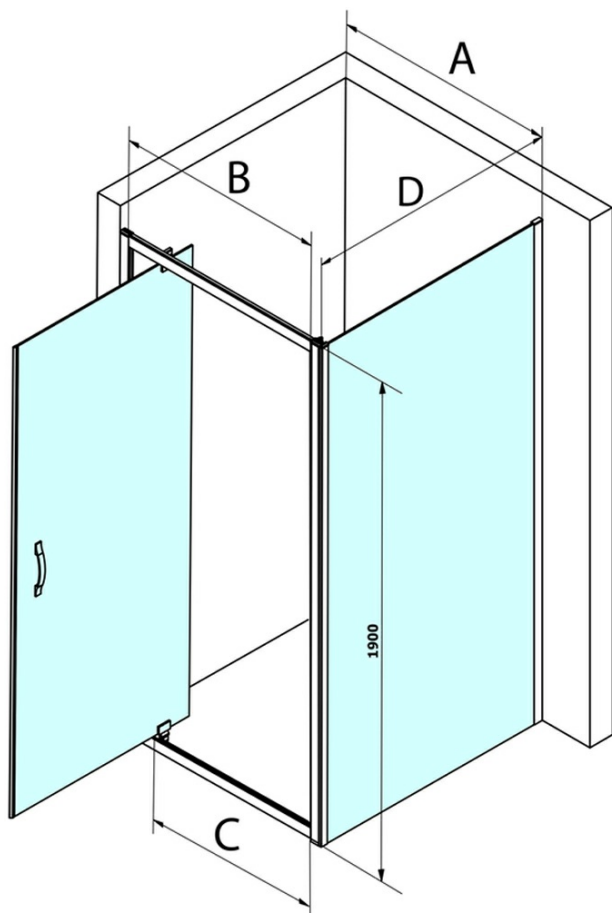

SIGMA SIMPLY Rechteckige Duschkabine Drehtür 800x750mm L/R Variante, Brick glas

Bestellcode: GS3888GS4375

Grundinformation

Marke: Gelco
Serie: SIGMA SIMPLY

Größe

Breite: 800 mm
Höhe: 1900 mm
Tiefe: 750 mm

Eigenschaften

Farbenprofil: Chrom - Poliertem Aluminium
Form: Rechteckige Duschtrennungen
Öffnungsarten: Öffnungstür einflügelig
Richtung der Öffnung: Universelle
Eingangsbreite: 580 mm
Glasfarbe: BRICK - Glas
Glasbehandlung: Coatedglas
Glasdicke: 6 mm
Eigenschaften: Rahmendesign
Gewicht / Stück: 54.5 kg
Verpackung: 2 Stück
Garantie: 3 Jahre

SIGMA SIMPLY Rechteckige Duschkabine Drehtür
800x750mm L/R Variante, Brick glas

Technisches Arbeitsblatt

MODEL	A	B	C
GS1279	780-820	670	580
GS1296	880-920	770	680
GS3888	780-820	670	580
GS3899	880-920	770	680