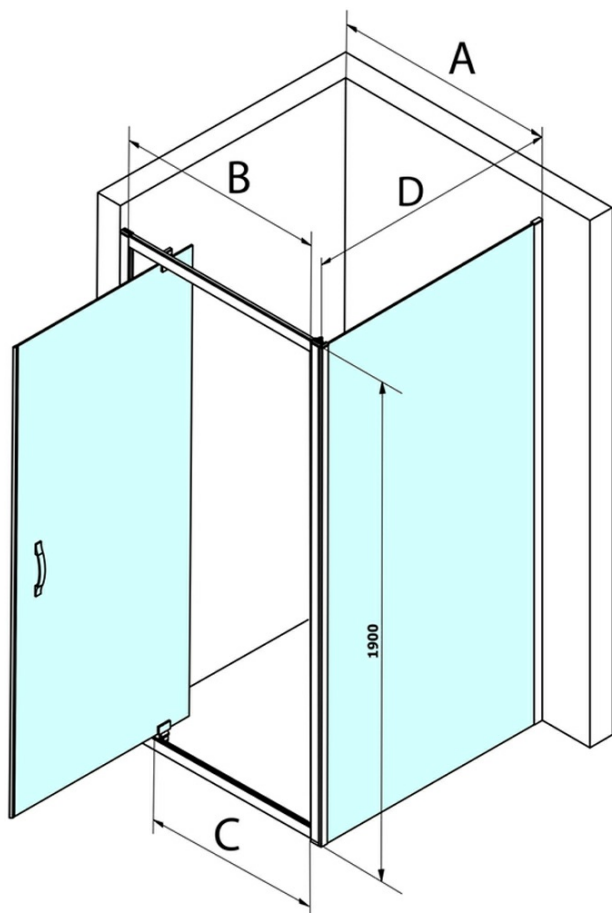

Technisches Arbeitsblatt