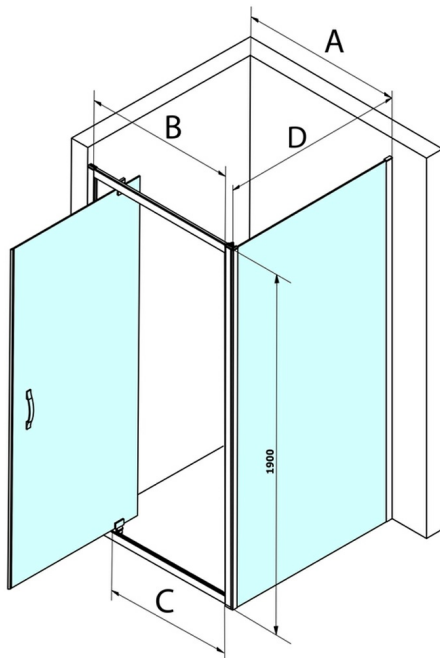

SIGMA SIMPLY Eckige Duschkabine Drehtür 900x900mm L/R Variante, Klarglas

Bestellcode: GS1296GS3190

Größe

Breite: 900 mm
 Höhe: 1900 mm
 Tiefe: 900 mm

Eigenschaften

Garantie: 3 Jahre

Technisches Arbeitsblatt

MODEL	A	B	C
GS1279	780-820	670	580
GS1296	880-920	770	680
GS3888	780-820	670	580
GS3899	880-920	770	680

MODEL	D
GS3170	680-700
GS3175	730-750
GS3180	780-800
GS3190	880-900
GS3110	980-1000
GS4370	680-700
GS4375	730-750
GS4380	780-800
GS4390	880-900
GS4310	980-1000