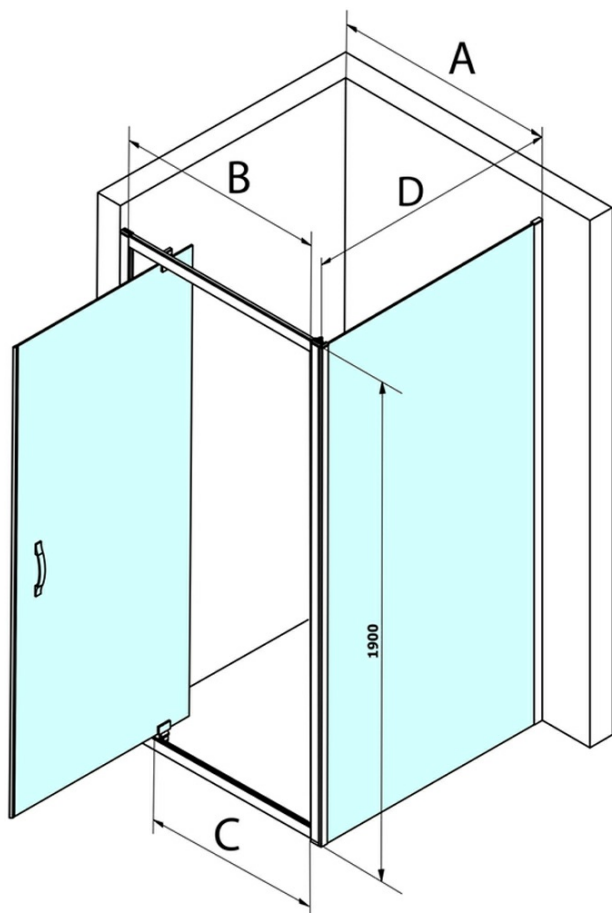

SIGMA SIMPLY Eckige Duschkabine Drehtür 800x800mm L/R Variante, Klarglas

Bestellcode: GS1279GS3180

Grundinformation

Marke: Gelco
Serie: SIGMA SIMPLY

Größe

Breite: 800 mm
Höhe: 1900 mm
Tiefe: 800 mm

Eigenschaften

Farbenprofil: Chrom - Poliertem Aluminium
Form: Quadrat- Duschtrennungen
Öffnungsarten: Öffnungstür einflügelig
Richtung der Öffnung: Universelle
Eingangsbreite: 580 mm
Glasfarbe: Klarglas
Glasbehandlung: Coatedglas
Glasdicke: 6 mm
Eigenschaften: Rahmendesign
Gewicht / Stück: 56.0 kg
Verpackung: 2 Stück
Garantie: 3 Jahre

SIGMA SIMPLY Eckige Duschkabine Drehtür 800x800mm
L/R Variante, Klarglas

Technisches Arbeitsblatt

MODEL	A	B	C
GS1279	780-820	670	580
GS1296	880-920	770	680
GS3888	780-820	670	580
GS3899	880-920	770	680

MODEL	D
GS3170	680-700
GS3175	730-750
GS3180	780-800
GS3190	880-900
GS3110	980-1000
GS4370	680-700
GS4375	730-750
GS4380	780-800
GS4390	880-900
GS4310	980-1000