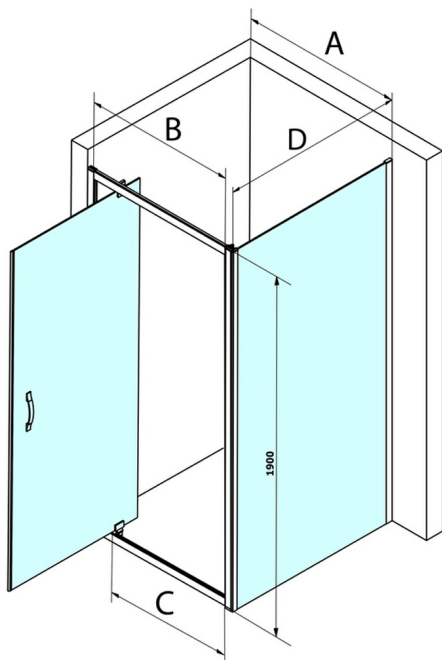

SIGMA SIMPLY Eckige Duschkabine Drehtür 800x800mm L/R Variante, Klarglas

Bestellcode: GS1279GS3180

Größe

Breite: 800 mm
 Höhe: 1900 mm
 Tiefe: 800 mm

Eigenschaften

Garantie: 3 Jahre

Technisches Arbeitsblatt

MODEL	A	B	C
GS1279	780-820	670	580
GS1296	880-920	770	680
GS3888	780-820	670	580
GS3899	880-920	770	680

MODEL	D
GS3170	680-700
GS3175	730-750
GS3180	780-800
GS3190	880-900
GS3110	980-1000
GS4370	680-700
GS4375	730-750
GS4380	780-800
GS4390	880-900
GS4310	980-1000