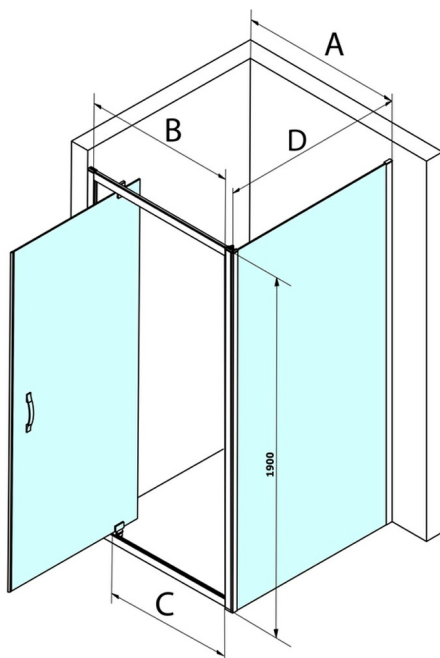

## SIGMA SIMPLY Rechteckige Duschkabine Drehtür 900x1000mm L/R Variante, Klarglas

Bestellcode: GS1296GS3110

### Größe

Breite: 900 mm  
 Höhe: 1900 mm  
 Tiefe: 1000 mm

## Technisches Arbeitsblatt

MODEL	A	B	C
GS1279	780-820	670	580
GS1296	880-920	770	680
GS3888	780-820	670	580
GS3899	880-920	770	680

MODEL	D
GS3170	680-700
GS3175	730-750
GS3180	780-800
GS3190	880-900
GS3110	980-1000
GS4370	680-700
GS4375	730-750
GS4380	780-800
GS4390	880-900
GS4310	980-1000