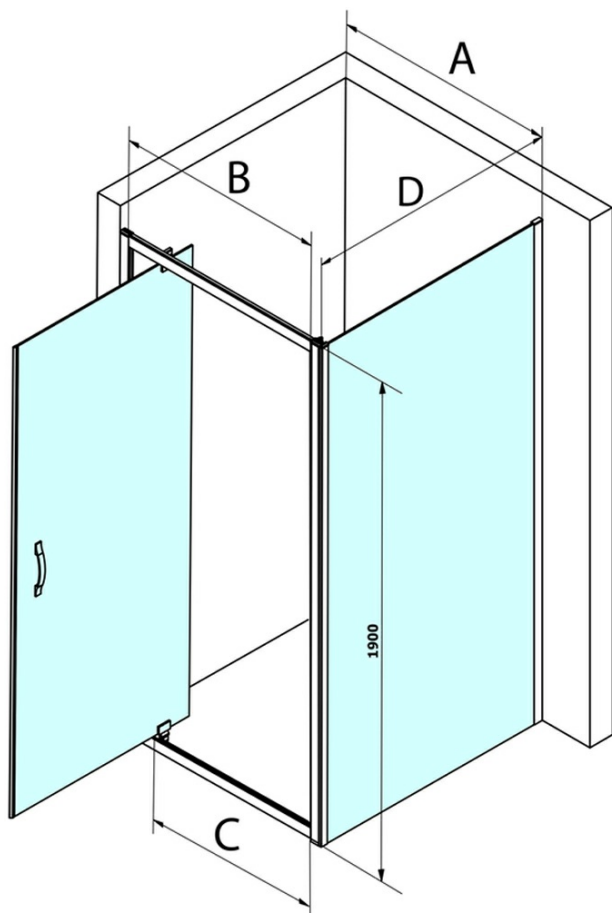

SIGMA SIMPLY Rechteckige Duschkabine Drehtür 900x800mm L/R Variante, Klarglas

Bestellcode: GS1296GS3180

Grundinformation

Marke: Gelco
Serie: SIGMA SIMPLY

Größe

Breite: 900 mm
Höhe: 1900 mm
Tiefe: 800 mm

Eigenschaften

Farbenprofil: Chrom - Poliertem Aluminium
Form: Rechteckige Duschtrennungen
Öffnungsarten: Öffnungstür einflügelig
Richtung der Öffnung: Universelle
Eingangsbreite: 680 mm
Glasfarbe: Klarglas
Glasbehandlung: Coatedglas
Glasdicke: 6 mm
Eigenschaften: Rahmendesign
Gewicht / Stück: 57.5 kg
Verpackung: 2 Stück
Garantie: 3 Jahre

SIGMA SIMPLY Rechteckige Duschkabine Drehtür 900x800mm L/R Variante, Klarglas

Technisches Arbeitsblatt

MODEL	A	B	C
GS1279	780-820	670	580
GS1296	880-920	770	680
GS3888	780-820	670	580
GS3899	880-920	770	680