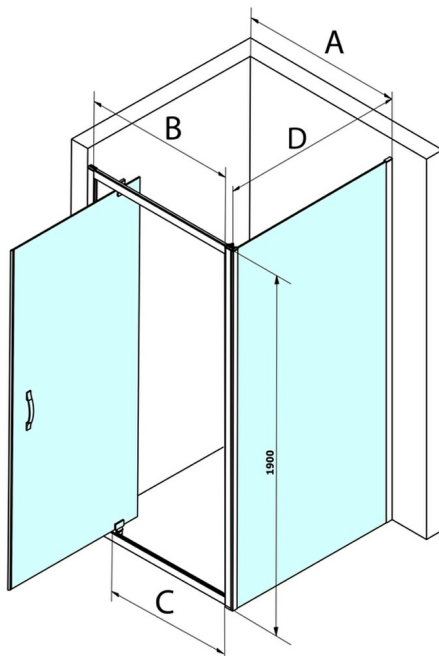

SIGMA SIMPLY Rechteckige Duschkabine Drehtür 900x800mm L/R Variante, Klarglas

Bestellcode: GS1296GS3180

Größe

Breite: 900 mm
 Höhe: 1900 mm
 Tiefe: 800 mm

Eigenschaften

Garantie: 3 Jahre

Technisches Arbeitsblatt

MODEL	A	B	C
GS1279	780-820	670	580
GS1296	880-920	770	680
GS3888	780-820	670	580
GS3899	880-920	770	680

MODEL	D
GS3170	680-700
GS3175	730-750
GS3180	780-800
GS3190	880-900
GS3110	980-1000
GS4370	680-700
GS4375	730-750
GS4380	780-800
GS4390	880-900
GS4310	980-1000