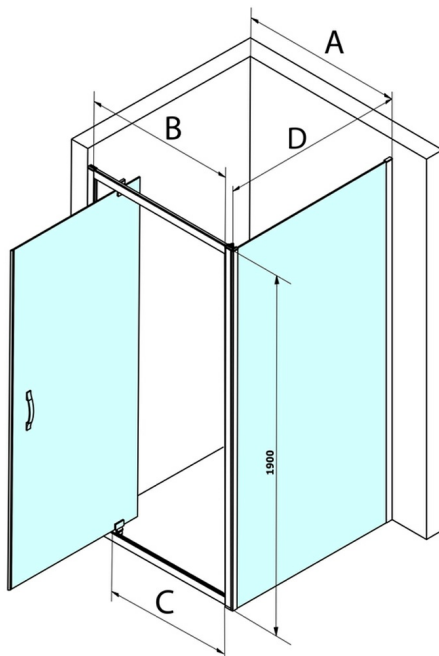

SIGMA SIMPLY Rechteckige Duschkabine Drehtür 900x750mm L/R Variante, Klarglas

Bestellcode: GS1296GS3175

Größe

Breite: 900 mm
 Höhe: 1900 mm
 Tiefe: 750 mm

Eigenschaften

Garantie: 3 Jahre

Technisches Arbeitsblatt

MODEL	A	B	C
GS1279	780-820	670	580
GS1296	880-920	770	680
GS3888	780-820	670	580
GS3899	880-920	770	680

MODEL	D
GS3170	680-700
GS3175	730-750
GS3180	780-800
GS3190	880-900
GS3110	980-1000
GS4370	680-700
GS4375	730-750
GS4380	780-800
GS4390	880-900
GS4310	980-1000