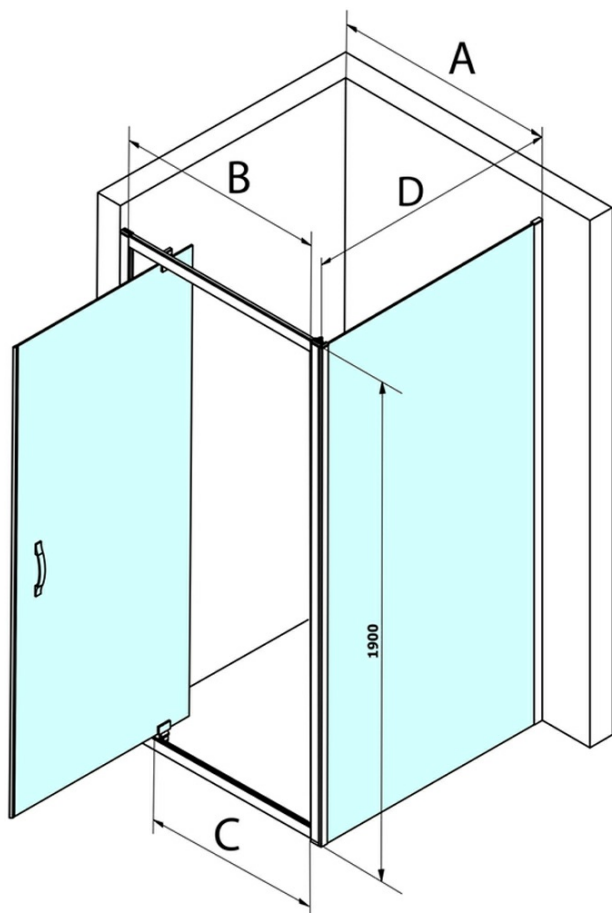

SIGMA SIMPLY Rechteckige Duschkabine Drehtür 900x700mm L/R Variante, Klarglas

Bestellcode: GS1296GS3170

Grundinformation

Marke: Gelco
Serie: SIGMA SIMPLY

Größe

Breite: 900 mm
Höhe: 1900 mm
Tiefe: 700 mm

Eigenschaften

Farbenprofil: Chrom - Poliertem Aluminium
Form: Rechteckige Duschtrennungen
Öffnungsarten: Öffnungstür einflügelig
Richtung der Öffnung: Universelle
Eingangsbreite: 680 mm
Glasfarbe: Klarglas
Glasbehandlung: Coatedglas
Glasdicke: 6 mm
Eigenschaften: Rahmendesign
Gewicht / Stück: 54.5 kg
Verpackung: 2 Stück
Garantie: 3 Jahre

SIGMA SIMPLY Rechteckige Duschkabine Drehtür 900x700mm L/R Variante, Klarglas

Technisches Arbeitsblatt

MODEL	A	B	C
GS1279	780-820	670	580
GS1296	880-920	770	680
GS3888	780-820	670	580
GS3899	880-920	770	680