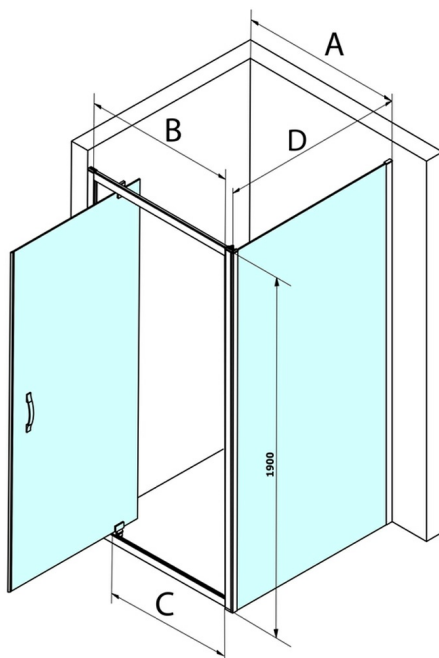

SIGMA SIMPLY Rechteckige Duschkabine Drehtür 900x700mm L/R Variante, Klarglas

Bestellcode: GS1296GS3170

Größe

Breite: 900 mm
 Höhe: 1900 mm
 Tiefe: 700 mm

Eigenschaften

Garantie: 3 Jahre

Technisches Arbeitsblatt

MODEL	A	B	C
GS1279	780-820	670	580
GS1296	880-920	770	680
GS3888	780-820	670	580
GS3899	880-920	770	680

MODEL	D
GS3170	680-700
GS3175	730-750
GS3180	780-800
GS3190	880-900
GS3110	980-1000
GS4370	680-700
GS4375	730-750
GS4380	780-800
GS4390	880-900
GS4310	980-1000