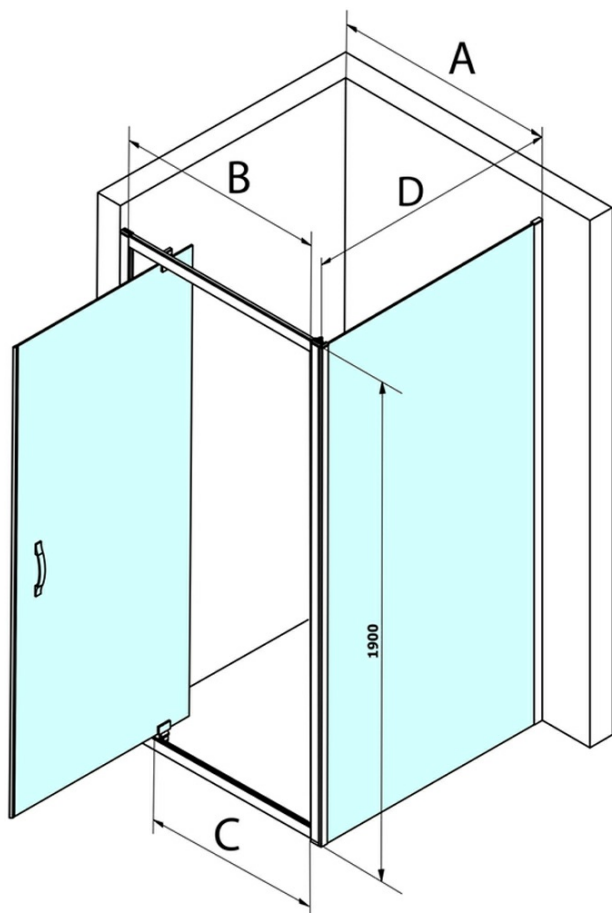

SIGMA SIMPLY Rechteckige Duschkabine Drehtür 800x1000mm L/R Variante, Klarglas

Bestellcode: GS1279GS3110

Grundinformation

Marke: Gelco
Serie: SIGMA SIMPLY

Größe

Breite: 800 mm
Höhe: 1900 mm
Tiefe: 1000 mm

Eigenschaften

Farbenprofil: Chrom - Poliertem Aluminium
Form: Rechteckige Duschtrennungen
Öffnungsarten: Öffnungstür einflügelig
Richtung der Öffnung: Universelle
Eingangsbreite: 580 mm
Glasfarbe: Klarglas
Glasbehandlung: Coatedglas
Glasdicke: 6 mm
Eigenschaften: Rahmendesign
Gewicht / Stück: 63.0 kg
Verpackung: 2 Stück
Garantie: 3 Jahre

SIGMA SIMPLY Rechteckige Duschkabine Drehtür 800x1000mm L/R Variante, Klarglas

Technisches Arbeitsblatt

MODEL	A	B	C
GS1279	780-820	670	580
GS1296	880-920	770	680
GS3888	780-820	670	580
GS3899	880-920	770	680