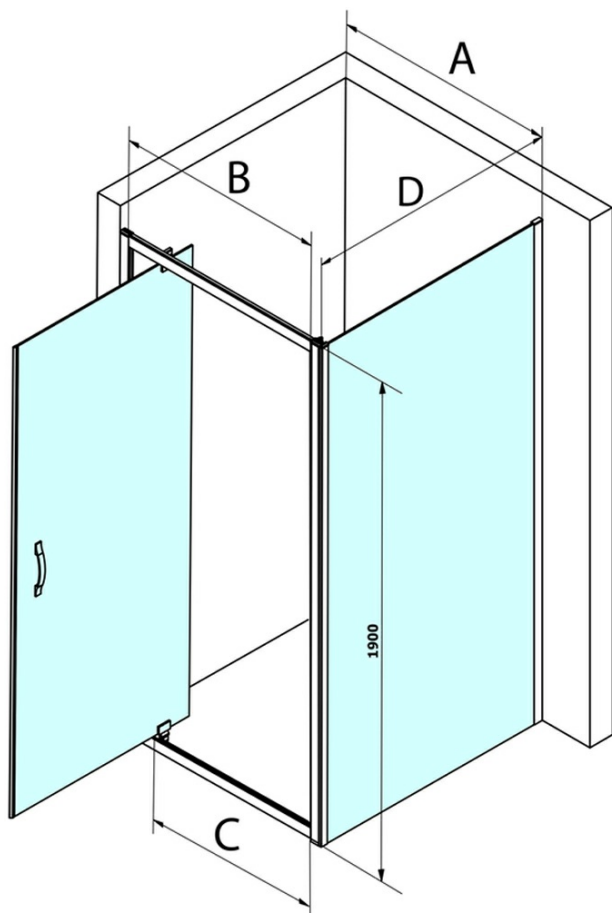

SIGMA SIMPLY Rechteckige Duschkabine Drehtür 800x900mm L/R Variante, Klarglas

Bestellcode: GS1279GS3190

Grundinformation

Marke: Gelco
Serie: SIGMA SIMPLY

Größe

Breite: 800 mm
Höhe: 1900 mm
Tiefe: 900 mm

Eigenschaften

Farbenprofil: Chrom - Poliertem Aluminium
Form: Rechteckige Duschtrennungen
Öffnungsarten: Öffnungstür einflügelig
Richtung der Öffnung: Universelle
Eingangsbreite: 580 mm
Glasfarbe: Klarglas
Glasbehandlung: Coatedglas
Glasdicke: 6 mm
Eigenschaften: Rahmendesign
Gewicht / Stück: 59.0 kg
Verpackung: 2 Stück
Garantie: 3 Jahre

SIGMA SIMPLY Rechteckige Duschkabine Drehtür 800x900mm L/R Variante, Klarglas

Technisches Arbeitsblatt

MODEL	A	B	C
GS1279	780-820	670	580
GS1296	880-920	770	680
GS3888	780-820	670	580
GS3899	880-920	770	680