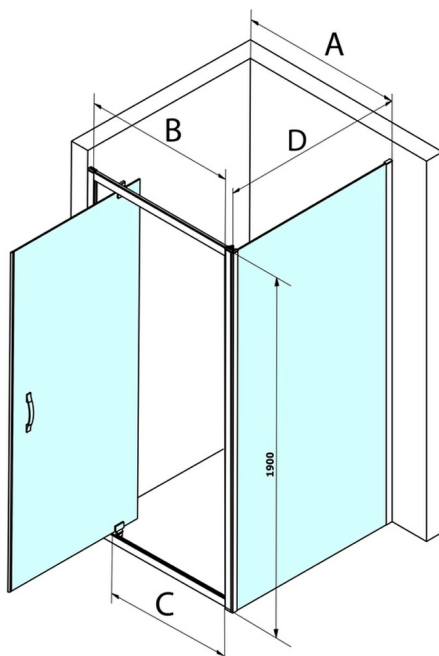

SIGMA SIMPLY Rechteckige Duschkabine Drehtür 800x750mm L/R Variante, Klarglas

Bestellcode: GS1279GS3175

Größe

Breite: 800 mm
 Höhe: 1900 mm
 Tiefe: 750 mm

Eigenschaften

Garantie: 3 Jahre

Technisches Arbeitsblatt

MODEL	A	B	C
GS1279	780-820	670	580
GS1296	880-920	770	680
GS3888	780-820	670	580
GS3899	880-920	770	680

MODEL	D
GS3170	680-700
GS3175	730-750
GS3180	780-800
GS3190	880-900
GS3110	980-1000
GS4370	680-700
GS4375	730-750
GS4380	780-800
GS4390	880-900
GS4310	980-1000