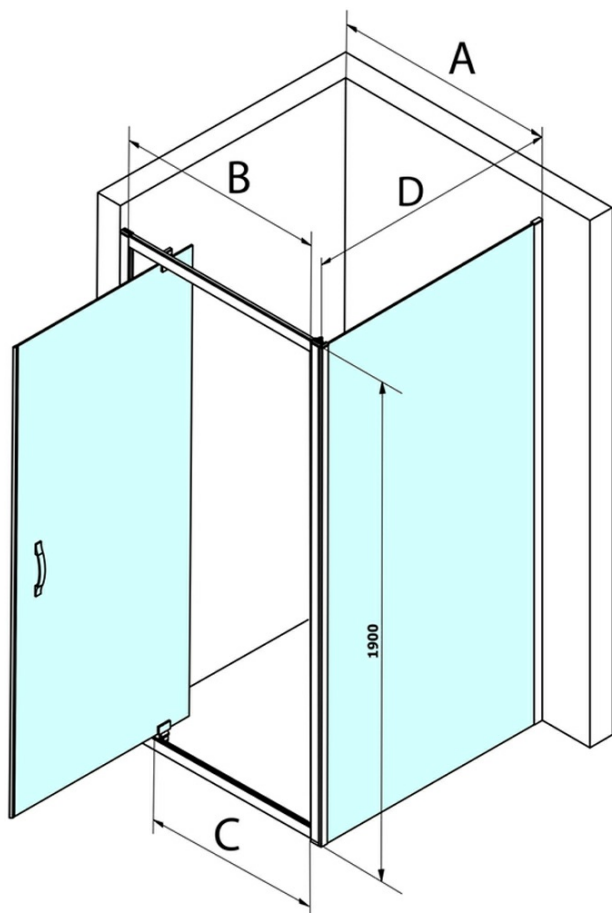

SIGMA SIMPLY Rechteckige Duschkabine Drehtür 800x700mm L/R Variante, Klarglas

Bestellcode: GS1279GS3170

Grundinformation

Marke: Gelco
Serie: SIGMA SIMPLY

Größe

Breite: 800 mm
Höhe: 1900 mm
Tiefe: 700 mm

Eigenschaften

Farbenprofil: Chrom - Poliertem Aluminium
Form: Rechteckige Duschtrennungen
Öffnungsarten: Öffnungstür einflügelig
Richtung der Öffnung: Universelle
Eingangsbreite: 580 mm
Glasfarbe: Klarglas
Glasbehandlung: Coatedglas
Glasdicke: 6 mm
Eigenschaften: Rahmendesign
Gewicht / Stück: 53.0 kg
Verpackung: 2 Stück
Garantie: 3 Jahre

SIGMA SIMPLY Rechteckige Duschkabine Drehtür 800x700mm L/R Variante, Klarglas

Technisches Arbeitsblatt

MODEL	A	B	C
GS1279	780-820	670	580
GS1296	880-920	770	680
GS3888	780-820	670	580
GS3899	880-920	770	680