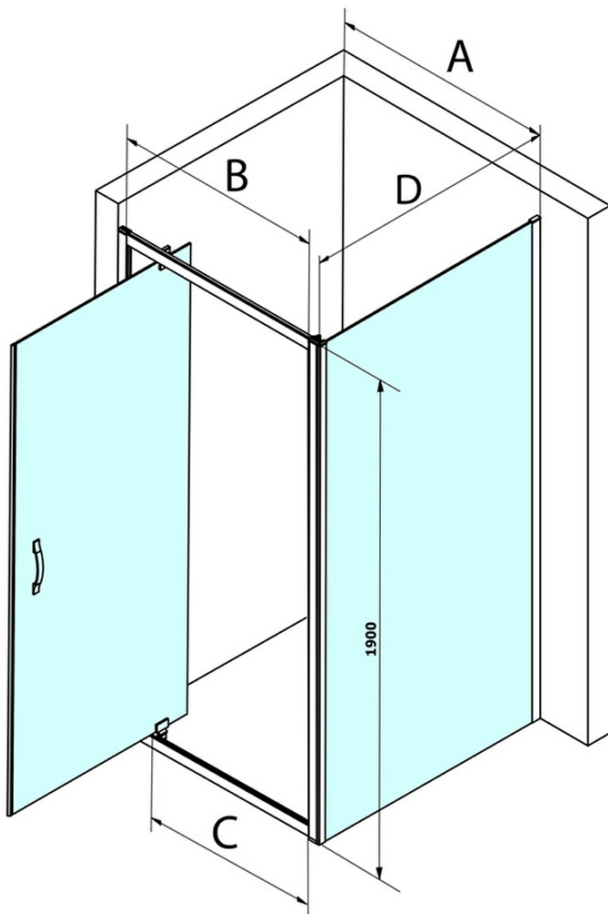

SIGMA SIMPLY Rechteckige Duschkabine Drehtür 800x700mm L/R Variante, Klarglas

Bestellcode: GS1279GS3170

Grundinformation

Marke: Gelco
Serie: SIGMA SIMPLY

Größe

Breite: 800 mm
Höhe: 1900 mm
Tiefe: 700 mm

Eigenschaften

Farbenprofil: Chrom - Poliertem Aluminium
Form: Rechteckige Duschtrennungen
Öffnungsarten: Öffnungstür einflügelig
Richtung der Öffnung: Universelle
Eingangsbreite: 580 mm
Glasfarbe: Klarglas
Glasbehandlung: Coatedglas
Glasdicke: 6 mm
Eigenschaften: Rahmendesign
Gewicht / Stück: 53.0 kg
Verpackung: 2 Stück
Garantie: 3 Jahre

SIGMA SIMPLY Rechteckige Duschkabine Drehtür
800x700mm L/R Variante, Klarglas

Technisches Arbeitsblatt

MODEL	A	B	C
GS1279	780-820	670	580
GS1296	880-920	770	680
GS3888	780-820	670	580
GS3899	880-920	770	680