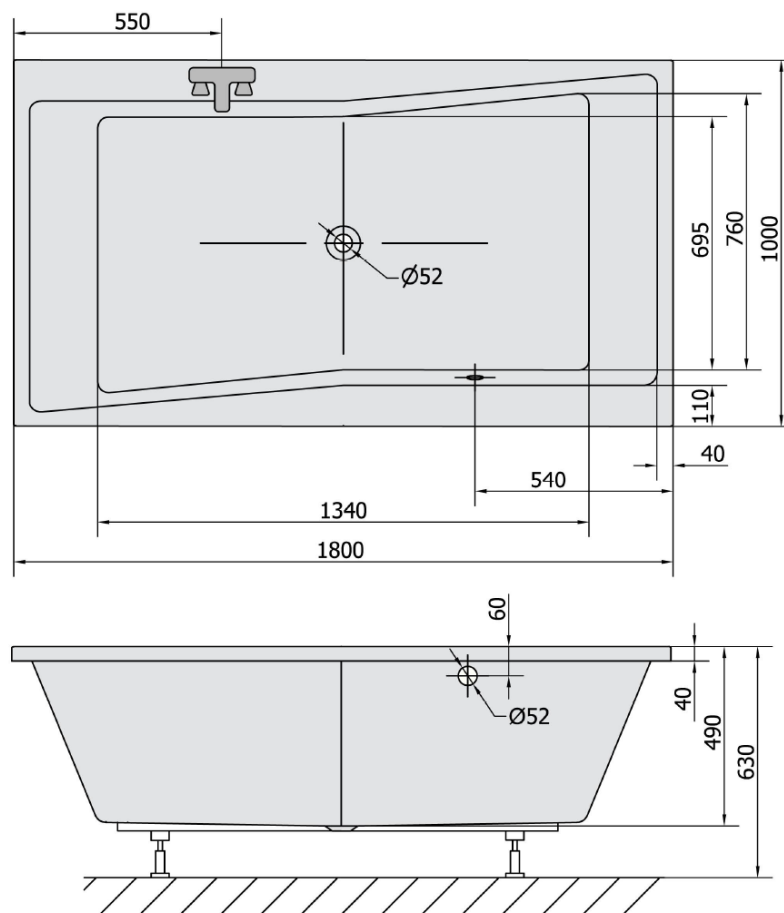

Technisches Arbeitsblatt

VOLUME 447L