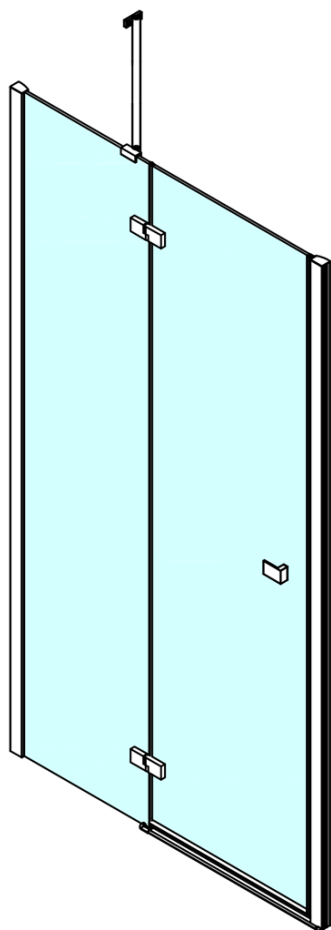

Bestellcode: FL1414L

Grundinformation

Marke: Polysan

Serie: FORTIS

Größe

Breite: 1400 mm

Höhe: 2000 mm

Eigenschaften

Farbenprofil: Chrom - Poliertem Aluminium

Form: Nischetür

Öffnungsarten: Öffnungstür einflügelig

Richtung der Öffnung: Links

Eingangsbreite: 540 mm

Glasfarbe: Klarglas

Glasbehandlung: Antidrop

Glasdicke: 8 mm

Einbaubreite ab: 1385 mm

Einbaubreite bis zu: 1411 mm

Eigenschaften: Rahmenloses Design

Gewicht / Stück: 55.0 kg

Verpackung: 1 Stück

Garantie: 2 Jahre

Ersatzteile

Vertikale Dichtung zwischen Glas 8mm (Bestellcode: NDFL0503)

Untere Dichtung für Tür, Glas 8mm, 1000mm (Bestellcode: 309D-08)

Technisches Arbeitsblatt

FL14xxL

FL14xxR

MODEL	A	B
FL1480	785-811	≈210
FL1490	885-911	≈310
FL1410	985-1011	≈410
FL1411	1085-1111	≈510
FL1412	1185-1211	≈610
FL1413	1285-1311	≈710
FL1414	1385-1411	≈810
FL1415	1485-1511	≈910