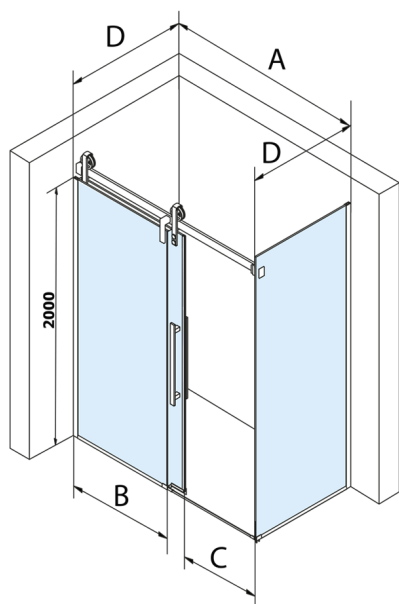

Technisches Arbeitsblatt