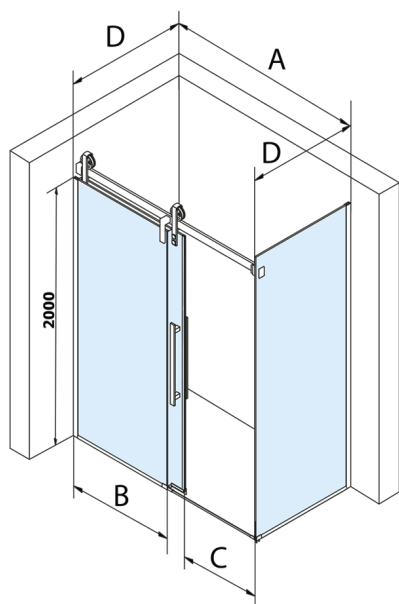

VOLCANO BLACK Rechteckige Duschkabine 1800x900mm L/R Variante

Bestellcode: GV1418GV3490

Größe

Breite: 1800 mm
Höhe: 2180 mm
Tiefe: 900 mm

Eigenschaften

Garantie: 3 Jahre

Technisches Arbeitsblatt

MODEL	A	C	B
GV1412	1183-1223	435	~598
GV1413	1283-1323	485	~648
GV1414	1383-1423	535	~698
GV1415	1483-1523	585	~748
GV1416	1583-1623	635	~798
GV1418	1783-1823	645	~998

MODEL	D
GV3480	780-800
GV3490	880-900
GV3410	980-1000