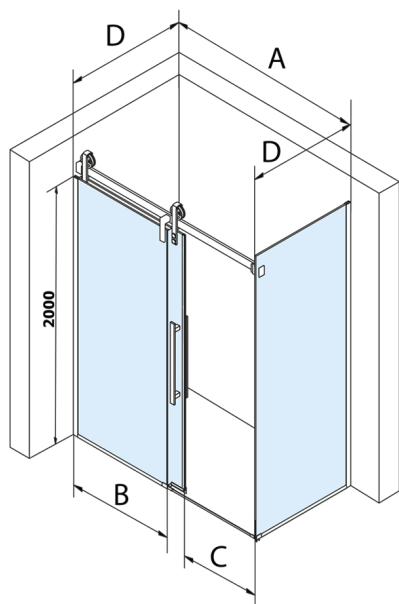

## VOLCANO BLACK Rechteckige Duschkabine 1800x800mm L/R Variante

**Bestellcode:** GV1418GV3480

**Größe**

Breite: 1800 mm

Höhe: 2180 mm

Tiefe: 800 mm

**Eigenschaften**

Garantie: 3 Jahre

### Technisches Arbeitsblatt

MODEL	A	C	B
GV1412	1183-1223	435	~598
GV1413	1283-1323	485	~648
GV1414	1383-1423	535	~698
GV1415	1483-1523	585	~748
GV1416	1583-1623	635	~798
GV1418	1783-1823	645	~998

MODEL	D
GV3480	780-800
GV3490	880-900
GV3410	980-1000