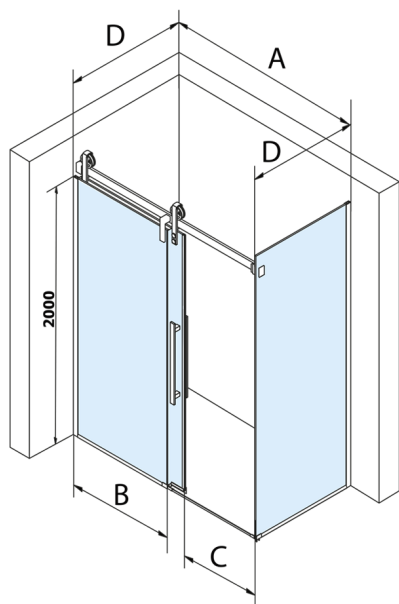

## VOLCANO BLACK Rechteckige Duschkabine 1600x900mm L/R Variante

**Bestellcode:** GV1416GV3490

**Größe**

Breite: 1600 mm

Höhe: 2180 mm

Tiefe: 900 mm

**Eigenschaften**

Garantie: 3 Jahre

### Technisches Arbeitsblatt

MODEL	A	C	B
GV1412	1183-1223	435	~598
GV1413	1283-1323	485	~648
GV1414	1383-1423	535	~698
GV1415	1483-1523	585	~748
GV1416	1583-1623	635	~798
GV1418	1783-1823	645	~998

MODEL	D
GV3480	780-800
GV3490	880-900
GV3410	980-1000