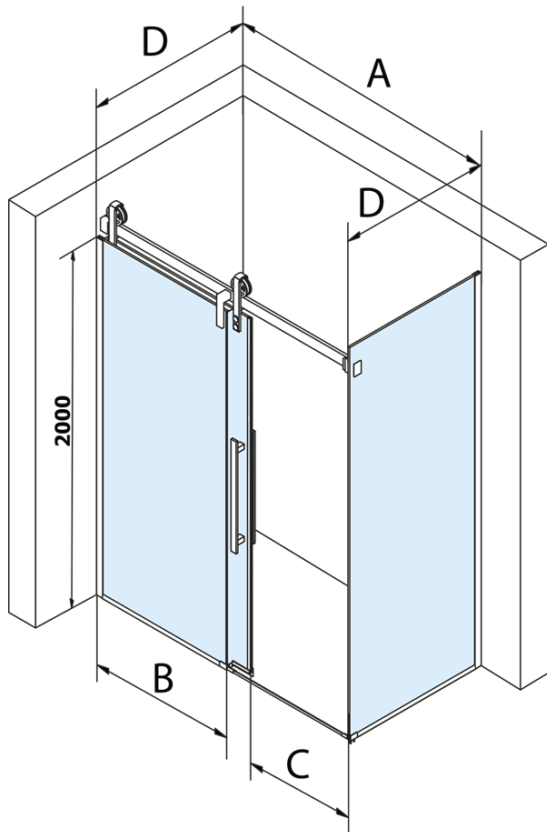

Technisches Arbeitsblatt