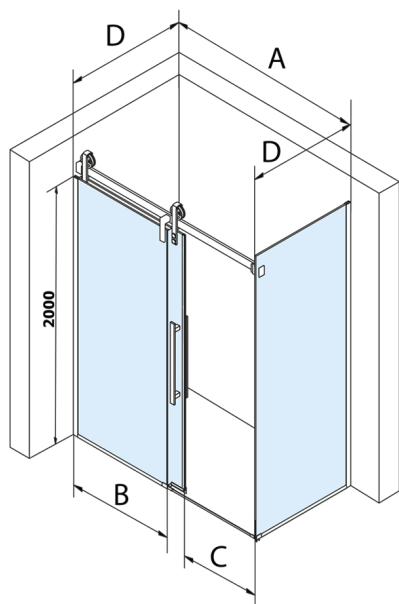

VOLCANO BLACK Rechteckige Duschkabine 1600x800mm L/R Variante

Bestellcode: GV1416GV3480

Größe

Breite: 1600 mm

Höhe: 2180 mm

Tiefe: 800 mm

Eigenschaften

Garantie: 3 Jahre

Technisches Arbeitsblatt

MODEL	A	C	B
GV1412	1183-1223	435	~598
GV1413	1283-1323	485	~648
GV1414	1383-1423	535	~698
GV1415	1483-1523	585	~748
GV1416	1583-1623	635	~798
GV1418	1783-1823	645	~998

MODEL	D
GV3480	780-800
GV3490	880-900
GV3410	980-1000